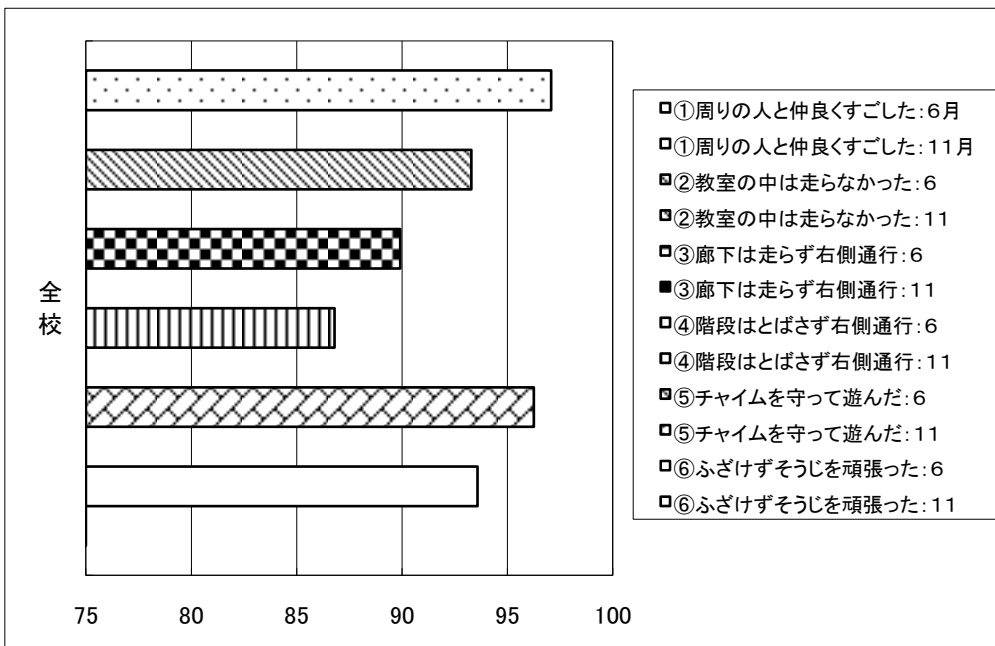

【全校男子】

健康安全チェック項目	1年	2年	3年	4年	5年	6年	全校
①周りの人と仲良くすごした:6月	94.64	97.64	98.78	97.81	98.44	95.1	97.068
①周りの人と仲良くすごした:11月							#DIV/0!
②教室の中は走らなかった:6	92.74	95.03	93.66	94.04	91.43	92.79	93.282
②教室の中は走らなかった:11							#DIV/0!
③廊下は走らず右側通行:6	94.32	93.98	<b>89.51</b>	<b>89.34</b>	<b>82.08</b>	90.23	<b>89.91</b>
③廊下は走らず右側通行:11							#DIV/0!
④階段はとばさず右側通行:6	90.54	96.34	<b>87.8</b>	<b>89.66</b>	<b>72.7</b>	<b>83.72</b>	<b>86.798</b>
④階段はとばさず右側通行:11							#DIV/0!
⑤チャイムを守って遊んだ:6	95.58	98.95	93.9	96.24	96.1	96.74	96.252
⑤チャイムを守って遊んだ:11							#DIV/0!
⑥ふざけずそうじを頑張った:6	<b>89.91</b>	96.07	93.66	95.3	<b>89.09</b>	97.44	93.578
⑥ふざけずそうじを頑張った:11							#DIV/0!

【全校女子】

健康安全チェック項目	1年	2年	3年	4年	5年	6年	全校
①周りの人と仲良くすごした:6月	98.29	99.72	100	100	99.35	99.47	99.472
①周りの人と仲良くすごした:11月							#DIV/0!
②教室の中は走らなかった:6	99.32	96.88	96.45	98.03	96.13	97.87	97.447
②教室の中は走らなかった:11							#DIV/0!
③廊下は走らず右側通行:6	96.92	98.3	95.81	94.65	<b>85.81</b>	91.73	93.87
③廊下は走らず右側通行:11							#DIV/0!
④階段はとばさず右側通行:6	98.97	97.45	91.61	91.27	<b>85.48</b>	<b>83.72</b>	91.417
④階段はとばさず右側通行:11							#DIV/0!
⑤チャイムを守って遊んだ:6	97.95	98.3	96.45	98.31	96.45	99.73	97.865
⑤チャイムを守って遊んだ:11							#DIV/0!
⑥ふざけずそうじを頑張った:6	93.49	99.43	97.1	98.45	98.39	99.73	97.765
⑥ふざけずそうじを頑張った:11							#DIV/0!